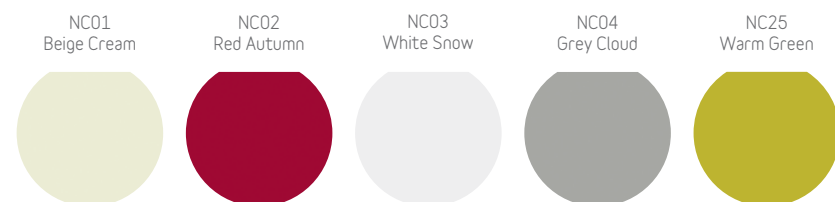

Orona 3G

Domo PLUS

Plafonds en Verlichting LED - Automatische uitschakeling van verlichting

PLAFONDTYPE*

OVERIGE OPTIES

- Cabineplafond met vluchtluik (UP37-UP41)
- Ventilator

* Afhankelijk van de afmetingen van de cabine, is het mogelijk dat bepaalde verlichtingsmodellen niet beschikbaar zijn.

Cabinewanden

NEOCOMPACT EFFEN

NEOCOMPACT TEXTUUR

NEOCOMPACT HOUT

RVS PANEEL

GLASS AMBIENCE

OVERIGE OPTIES

- Zonder bekleding
- Opklapbare zitting.
- Dubbele toegang 90°, 180°, 270°

ST04
St St Linen Pattern

Vloeren

SC-PVC HIGH

SC01
Red Cherry

SC02
Green Leaf

SC03
Grey Ice

SC04
Grey Storm

SC05
Grey Silver

SC06
Beige Sand

SC07
Black Circles

SW KERAMIEK · Beschikbaarheid afhankelijk van cabineafmetingen

SW01
Black Basalt

SW02
Grey Cement

SW03
Grey Pearl

SW04
Beige Basalt

SW06
Brown Earth