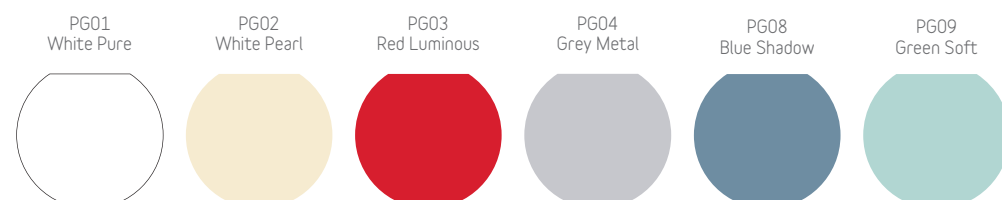

Cabinewanden

NEOCOMPACT EFFEN

NEOCOMPACT TEXTUUR

NEOCOMPACT HOUT

RVS PANEEL

GLASS AMBIENCE

OVERIGE OPTIES

- Zonder bekleding
- Opklapbare zitting.
- Dubbele toegang 90°, 180°, 270°

SC06
Beige Sand

SC07
Black Circles

SW KERAMIEK · Beschikbaarheid afhankelijk van cabineafmetingen

SW01
Black Basalt

SW02
Grey Cement

SW03
Grey Pearl

SW04
Beige Basalt

SW06
Brown Earth