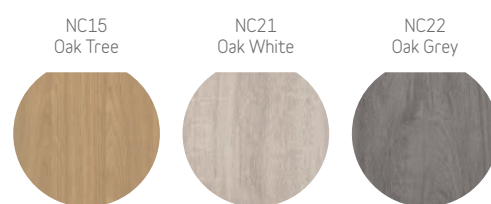

NEOCOMPACT HOUT