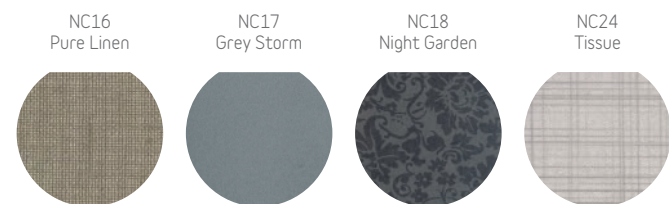

Orona 3G

Domo PLUS

Plafonds en Verlichting LED - Automatische uitschakeling van verlichting

PLAFONDTYPE*

OVERIGE OPTIES

- Cabineplafond met vluchtluik (UP37-UP41)
- Ventilator

* Afhankelijk van de afmetingen van de cabine, is het mogelijk dat bepaalde verlichtingsmodellen niet beschikbaar zijn.

Cabinewanden

NEOCOMPACT EFFEN

NEOCOMPACT TEXTUUR

NEOCOMPACT HOUT

RVS PANEEL

GLASS AMBIENCE

OVERIGE OPTIES

- Zonder bekleding
- Opklapbare zitting.
- Dubbele toegang 90°, 180°, 270°

SC06
Beige Sand

SC07
Black Circles

SW KERAMIEK · Beschikbaarheid afhankelijk van cabineafmetingen

SW01
Black Basalt

SW02
Grey Cement

SW03
Grey Pearl

SW04
Beige Basalt

SW06
Brown Earth