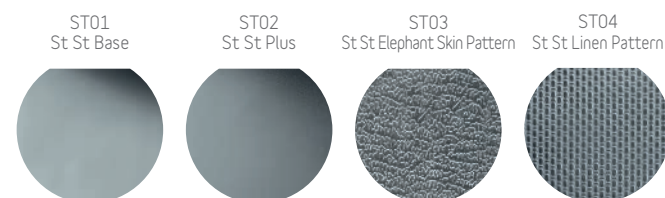

Cabinewanden

NEOCOMPACT EFFEN

NEOCOMPACT TEXTUUR

NEOCOMPACT HOUT

RVS PANEEL

GLASS AMBIENCE

OVERIGE OPTIES

- Zonder bekleding
- Opklapbare zitting.
- Dubbele toegang 90°, 180°, 270°

Bedieningspaneel Cabinedisplay

OVERIGE OPTIES

- Dubbel cabinetableau
- Horizontaal cabinetableau

7-segmentdisplay

Dot-matrixdisplay

TFT-display

OVERIGE OPTIES

- Richtingspijlen in cabine
- Overlastsignalering (optisch en akoestisch)
- Gesproken verdiepingaanduiding
- Richtingspijlen in de deurstijl
- Gong in cabine
- Inductieve akoestische koppeling voor slechthorenden

SC06
Beige Sand

SC07
Black Circles

SW KERAMIEK · Beschikbaarheid afhankelijk van cabineafmetingen

SW01
Black Basalt

SW02
Grey Cement

SW03
Grey Pearl

SW04
Beige Basalt

SW06
Brown Earth