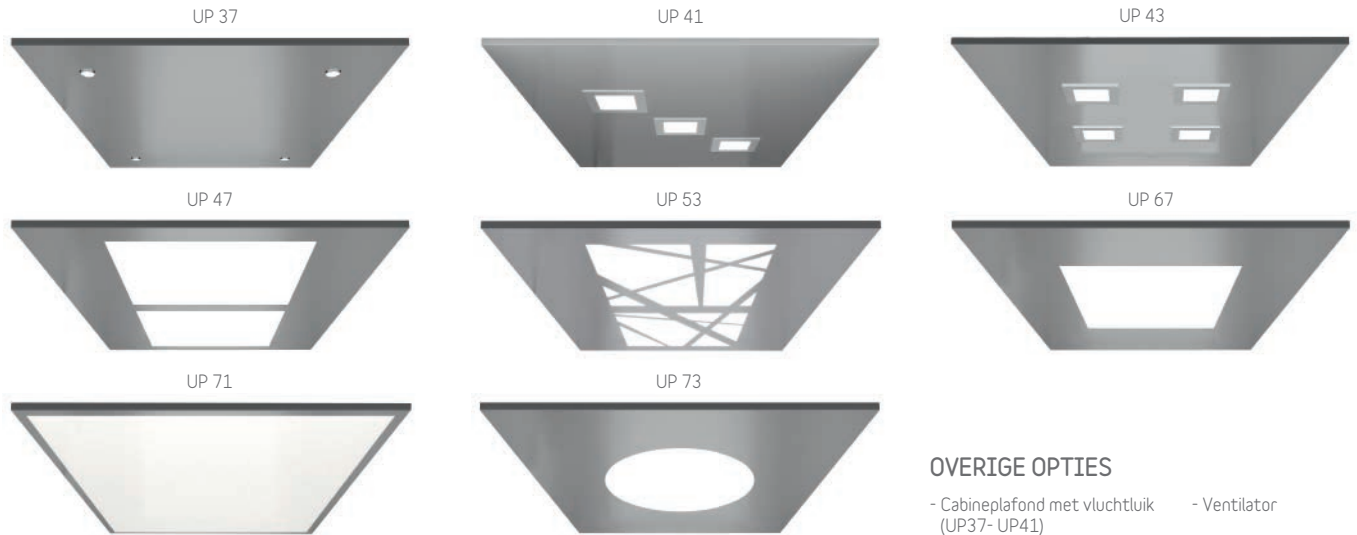

Orona 3G Public PLUS

Plafonds en Verlichting LED - Automatische uitschakeling van verlichting

PLAFONDTYPE*

* Afhankelijk van de afmetingen van de cabine, is het mogelijk dat bepaalde verlichtingsmodellen niet beschikbaar zijn.

Cabinewanden

NEOCOMPACT EFFEN

NEOCOMPACT TEXTUUR

NEOCOMPACT HOUT

RVS PANEEL

GLASS AMBIENCE

OVERIGE OPTIES

- Zonder bekleding
- Opklapbare zitting
- Dubbele toegang 90°, 180°, 270°