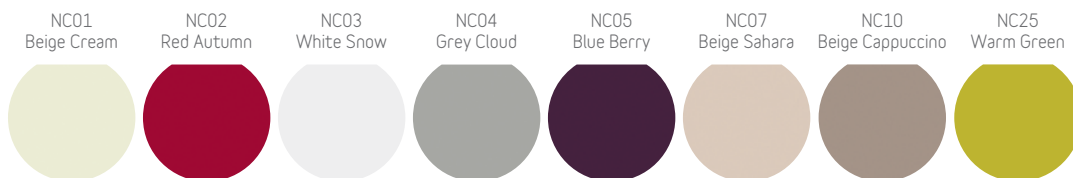

Orona 3G Public PLUS

Plafonds en Verlichting LED - Automatische uitschakeling van verlichting

PLAFONDTYPE*

* Afhankelijk van de afmetingen van de cabine, is het mogelijk dat bepaalde verlichtingsmodellen niet beschikbaar zijn.

Cabinewanden

NEOCOMPACT EFFEN

NEOCOMPACT TEXTUUR

NEOCOMPACT HOUT

RVS PANEEL

GLASS AMBIENCE

OVERIGE OPTIES

- Zonder bekleding
- Opklapbare zitting
- Dubbele toegang 90°, 180°, 270°

ST04
St St Linen Pattern

Vloeren

SC-PVC HIGH

SC01
Red Cherry

SC02
Green Leaf

SC03
Grey Ice

SC04
Grey Storm

SC05
Grey Silver

SC06
Beige Sand

SC07
Black Circles

SW KERAMIEK

Beschikbaarheid afhankelijk van cabineafmetingen

SW01
Black Basalt

SW02
Grey Cement

SW03
Grey Pearl

SW04
Beige Basalt