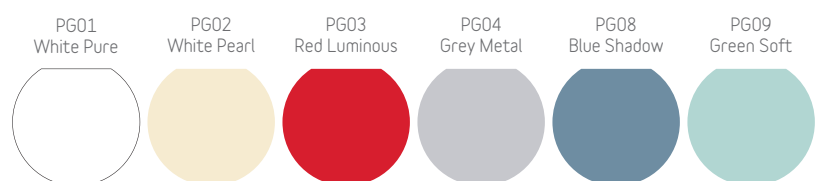

Cabinewanden

NEOCOMPACT EFFEN

NEOCOMPACT TEXTUUR

NEOCOMPACT HOUT

RVS PANEEL

GLASS AMBIENCE

OVERIGE OPTIES

- Zonder bekleding
- Opklapbare zitting
- Dubbele toegang 90°, 180°, 270°

SC06
Beige Sand

SC07
Black Circles

SW KERAMIEK

Beschikbaarheid afhankelijk van cabineafmetingen

SW01
Black Basalt

SW02
Grey Cement

SW03
Grey Pearl

SW04
Beige Basalt