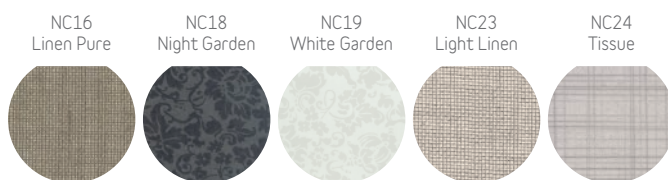

Orona 3G Public PLUS

Plafonds en Verlichting LED - Automatische uitschakeling van verlichting

PLAFONDTYPE*

* Afhankelijk van de afmetingen van de cabine, is het mogelijk dat bepaalde verlichtingsmodellen niet beschikbaar zijn.

Cabinewanden

NEOCOMPACT EFFEN

NEOCOMPACT TEXTUUR

NEOCOMPACT HOUT

RVS PANEEL

GLASS AMBIENCE

OVERIGE OPTIES

- Zonder bekleding
- Opklapbare zitting
- Dubbele toegang 90°, 180°, 270°

SC06
Beige Sand

SC07
Black Circles

SW KERAMIEK

Beschikbaarheid afhankelijk van cabineafmetingen

SW01
Black Basalt

SW02
Grey Cement

SW03
Grey Pearl

SW04
Beige Basalt