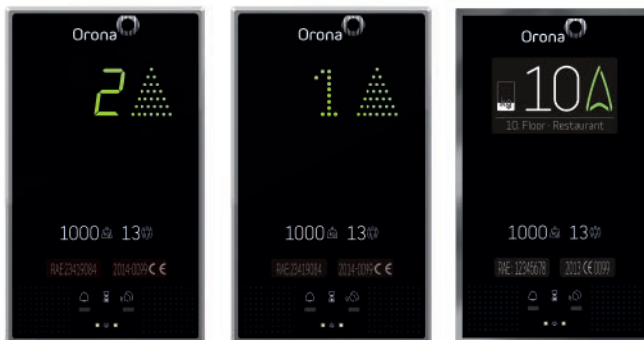

Cabinewanden

NEOCOMPACT EFFEN

NEOCOMPACT TEXTUUR

NEOCOMPACT HOUT

RVS PANEEL

GLASS AMBIENCE

OVERIGE OPTIES

- Zonder bekleding
- Opklapbare zitting
- Dubbele toegang 90°, 180°, 270°

Bedieningspaneel Cabinedisplay

OVERIGE OPTIES

- Dubbel cabinetableau
- Horizontaal cabinetableau

7-segmentdisplay

Dot-matrixdisplay

TFT-display

OVERIGE OPTIES

- Richtingspijlen in cabine
- Overlastsignalering (optisch en akoestisch)
- Gesproken verdiepingaanduiding
- Richtingspijlen in de deurstijl
- Gong in cabine
- Inductieve akoestische koppeling voor slechthorenden

Display op de verdieping

7-segmentdisplay

Dot-matrixdisplay

TFT-display

Display aan de muur

OVERIGE OPTIES

- Richtingspijlen op de verdieping
- Gong op de verdieping

Cabinedrukknoppen